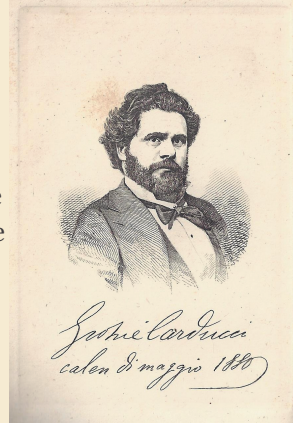

NUOVE ODI BARBARE
GIOSUÈ CARDUCCI (1835 - 1907)

Edizione del 1882 di 20 nuove poesie della serie "odi barbare" in cui sono incluse anche 3 traduzioni di alcune esse in tedesco ed una in latino. Queste poesie vengono ad aggiungersi alle iniziali 16 della prima edizione di "odi barbare" del 1877. Successivamente poi seguirà una nuova edizione con altre poesie, sempre contraddistinte come odi barbare, col titolo di "Terze odi barbare" nel 1889. - Summary by Pier

NUOVE ODI BARBARE

DI

GIOSUÈ CARDUCCI

LibriVox

This recording is in the public domain and may be reproduced, distributed, or modified without permission. For more information or to volunteer, visit librivox.org.
Cover picture by Anonimus from first edition of Nuovi Odi Barbare (1882).
Copyright expired in U.S., Canada, EU, and all countries with author's life +70 yrs laws.
Cover design by Monika M. C. This design is in the public domain.

Read by LibriVox volunteers Total running time: 01:15:20
MC: Sonia BC and DPL: Pier

NUOVE
ODI BARBARE

DI

GIOSUÈ CARDUCCI

LibriVox

NUOVE ODI BARBARE

GIOSUÈ CARDUCCI (1835 - 1907)

Edizione del 1882 di 20 nuove poesie della serie "odi barbare" in cui sono incluse anche 3 traduzioni di alcune esse in tedesco ed una in latino. Queste poesie vengono ad aggiungersi alle iniziali 16 della prima edizione di "odi barbare" del 1877. Successivamente poi seguirà una nuova edizione con altre poesie, sempre contraddistinte come odi barbare, col titolo di "Terze odi barbare" nel 1889. - Summary by Pier

Cover picture by Anonimus from first edition of Odi Barbare (1882).

Copyright expired in U.S., Canada, EU, and all countries with author's life +70 yrs laws.

Cover design by Monika M. C. This design is in the public domain.